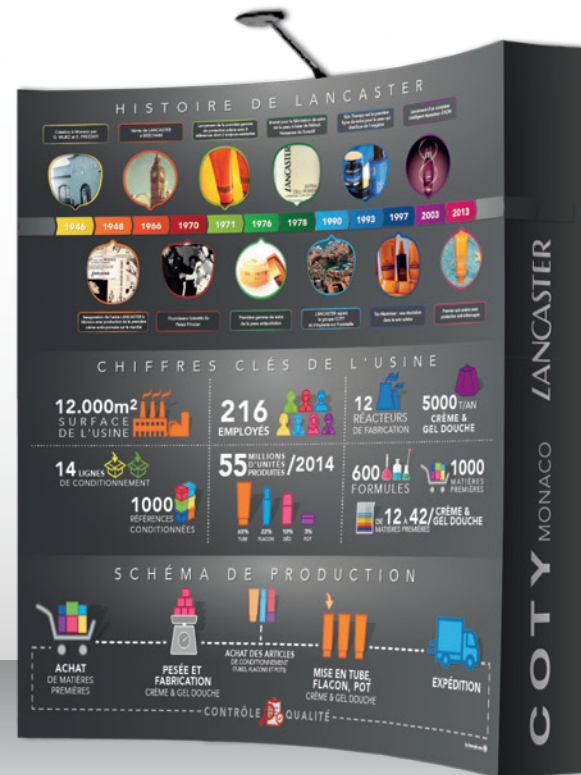

STAND

STAND VIRAGE • KAKÉMONO • DRAPEAU • BANDEROLE
STRUCTURE MOBILE • ORIFLAMME • ROLL-UP • SUSPENDU

KROMYK
CREATIVE BUSINESS

COMMUNICATION
& ÉVÉNEMENTIEL